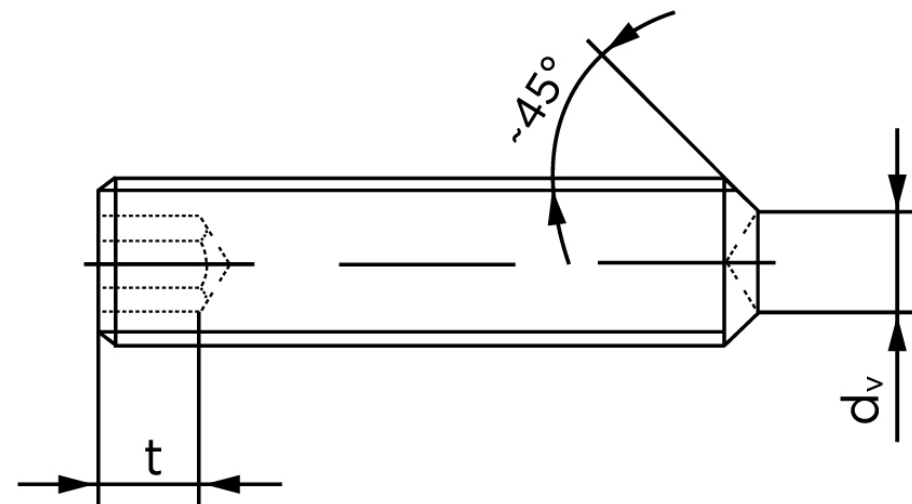

Pinolskrue M/Krater ISO 4029 Ubehandlet S M12x25 (100 Stk)

SKU: 040292000120025

GTIN: 4051426091734

Norm	ISO 4029
Dimensions	12
s	6
d_v max.	8
t₁	4,8
t₂	8
Bemærkning	t₁ for l over den striplede linje t₂ for l under den striplede linje
Mere info om ISO 4029	ISO 4029

Bemærk disse data er vejledende, og informationerne skal anses som vejledende, Bolte.dk stiller ingen garanti eller kan stilles til ansvar for overstående datatabel. Er du i tvivl så kontakt os på 75154999.

Vil du vide mere om dette produkt
Forespørg pris her