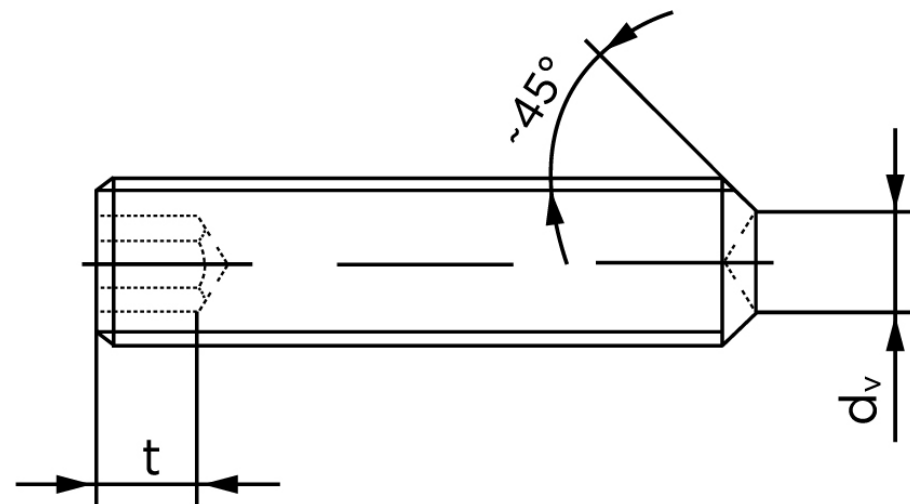

Pinolskrue M/Krater ISO 4029 Elforzinket S M12x25 (100 Stk)

SKU: 040292100120025

GTIN: 4051426606839

Norm	ISO 4029
Dimensions	12
s	6
d_v max.	8
t₁	4,8
t₂	8
Bemærkning	t₁ for l over den striplede linje t₂ for l under den striplede linje
Mere info om ISO 4029	ISO 4029

Bemærk disse data er vejledende, og informationerne skal anses som vejledende, Bolte.dk stiller ingen garanti eller kan stilles til ansvar for overstående datatabel. Er du i tvivl så kontakt os på 75154999.

Vil du vide mere om dette produkt
Forespørg pris her