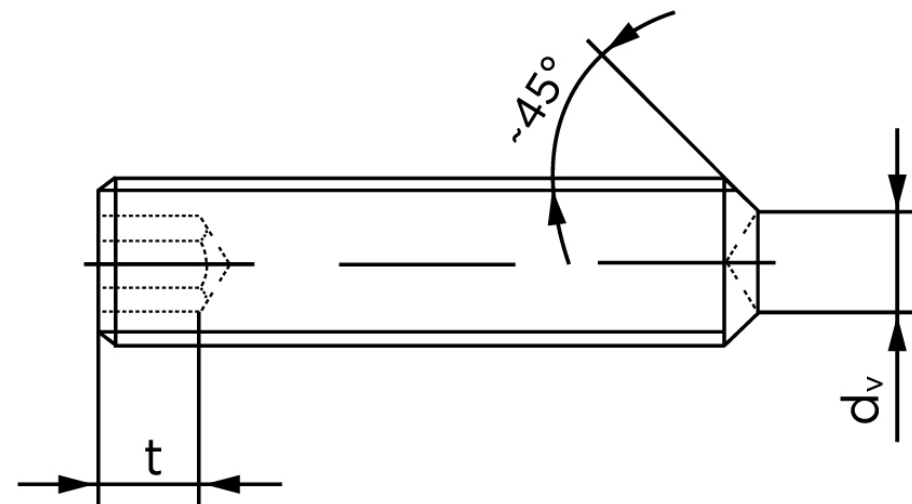

Pinolskrue M/Krater ISO 4029 Rustfri A1/A2 (50 Stk)

SKU: 040299100120025

GTIN: 4051426093516

Norm	ISO 4029
Dimensions	12
s	6
d_v max.	8
t₁	4,8
t₂	8
Bemærkning	t₁ for l over den striplede linje t₂ for l under den striplede linje
Mere info om ISO 4029	ISO 4029

Bemærk disse data er vejledende, og informationerne skal anses som vejledende, Bolte.dk stiller ingen garanti eller kan stilles til ansvar for overstående datatabel. Er du i tvivl så kontakt os på 75154999.

Vil du vide mere om dette produkt
Forespørg pris her