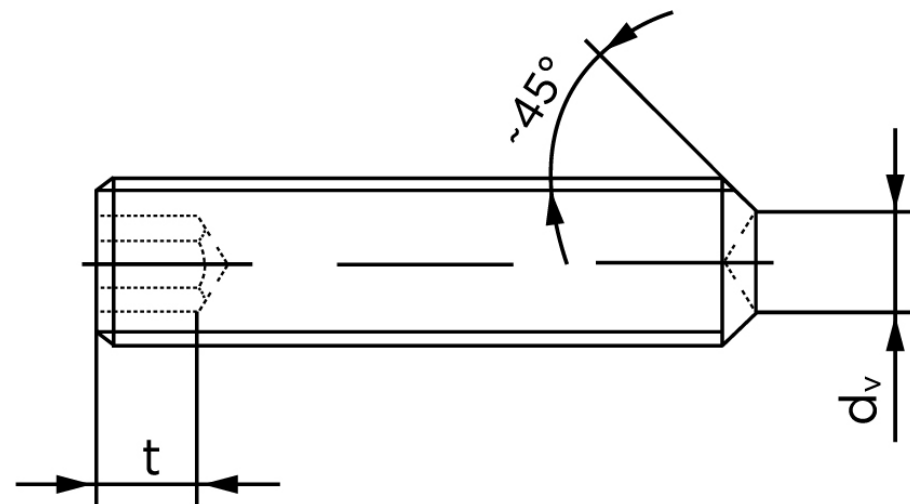

Pinolskrue M/Krater ISO 4029 Ubehandlet S Med Fingevind M12x1,25x30 (100 Stk)

SKU: 040292050122030

GTIN: 4051426606341

Norm	ISO 4029
Dimensions	12
s	6
d_v max.	8
t₁	4,8
t₂	8
Bemærkning	t₁ for l over den striplede linje t₂ for l under den striplede linje
Mere info om ISO 4029	ISO 4029

Bemærk disse data er vejledende, og informationerne skal anses som vejledende, Bolte.dk stiller ingen garanti eller kan stilles til ansvar for overstående datatabel. Er du i tvivl så kontakt os på 75154999.

Vil du vide mere om dette produkt
Forespørg pris her