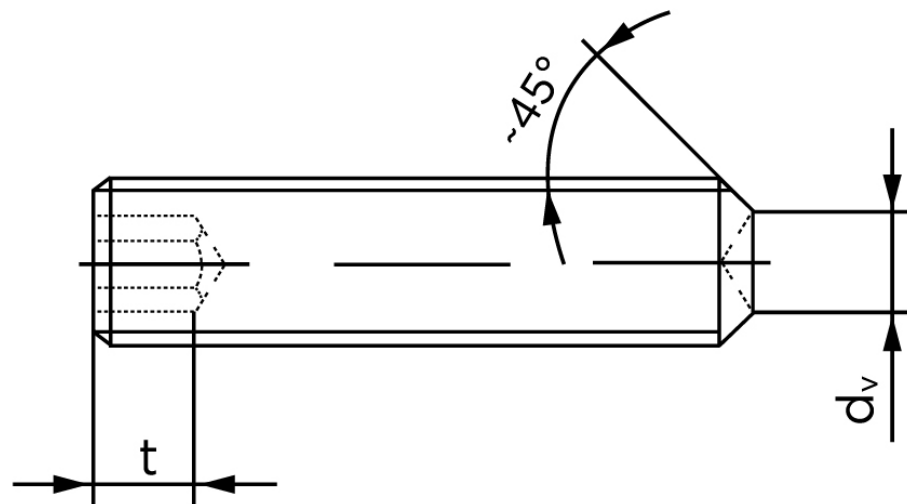

Pinolskrue M/Krater ISO 4029 Rustfri-Syref M12x30 (10 Stk)

SKU: 040299409120030

GTIN: 4051427138162

Norm	ISO 4029
Dimensions	12
s	6
d_v max.	8
t₁	4,8
t₂	8
Bemærkning	t₁ for l over den striplede linje t₂ for l under den striplede linje
Mere info om ISO 4029	ISO 4029

Bemærk disse data er vejledende, og informationerne skal anses som vejledende, Bolte.dk stiller ingen garanti eller kan stilles til ansvar for overstående datatabel. Er du i tvivl så kontakt os på 75154999.

Vil du vide mere om dette produkt
Forespørg pris her