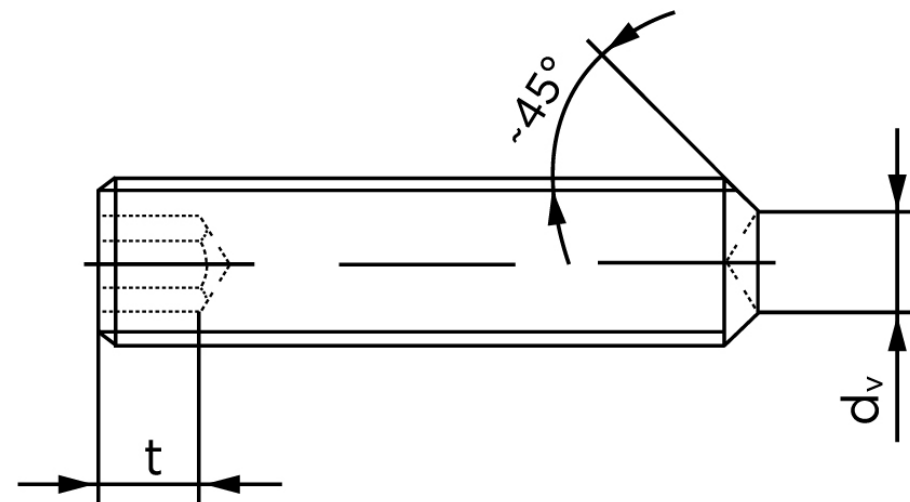

Pinolskrue M/Krater ISO 4029 Rustfri-Syref M12x40 (25 Stk)

SKU: 040299400120040

GTIN: 4051426094278

Norm	ISO 4029
Dimensions	12
s	6
d_v max.	8
t₁	4,8
t₂	8
Bemærkning	t₁ for l over den striplede linje t₂ for l under den striplede linje
Mere info om ISO 4029	ISO 4029

Bemærk disse data er vejledende, og informationerne skal anses som vejledende, Bolte.dk stiller ingen garanti eller kan stilles til ansvar for overstående datatabel. Er du i tvivl så kontakt os på 75154999.

Vil du vide mere om dette produkt
Forespørg pris her