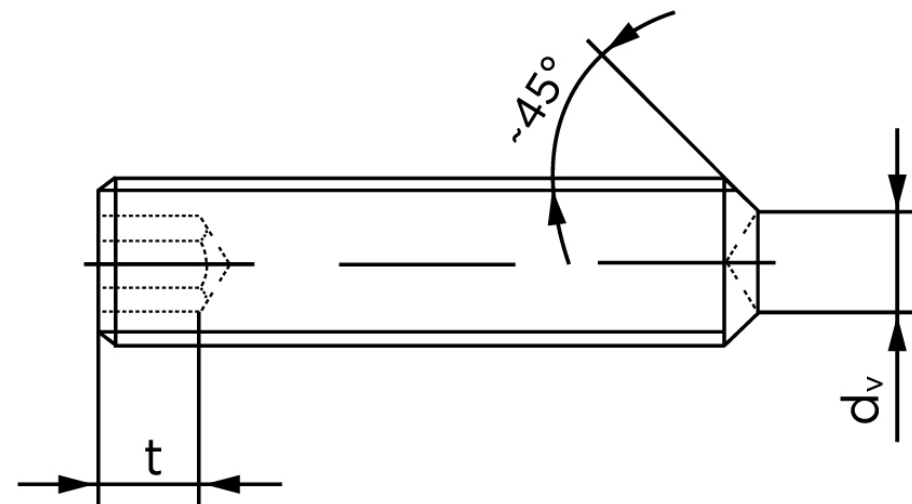

Pinolskrue M/Krater ISO 4029 Ubehandlet S M12x50 (100 Stk)

SKU: 040292000120050

GTIN: 4051426091789

Norm	ISO 4029
Dimensions	12
s	6
d_v max.	8
t₁	4,8
t₂	8
Bemærkning	t₁ for l over den striplede linje t₂ for l under den striplede linje
Mere info om ISO 4029	ISO 4029

Bemærk disse data er vejledende, og informationerne skal anses som vejledende, Bolte.dk stiller ingen garanti eller kan stilles til ansvar for overstående datatabel. Er du i tvivl så kontakt os på 75154999.

Vil du vide mere om dette produkt
Forespørg pris her