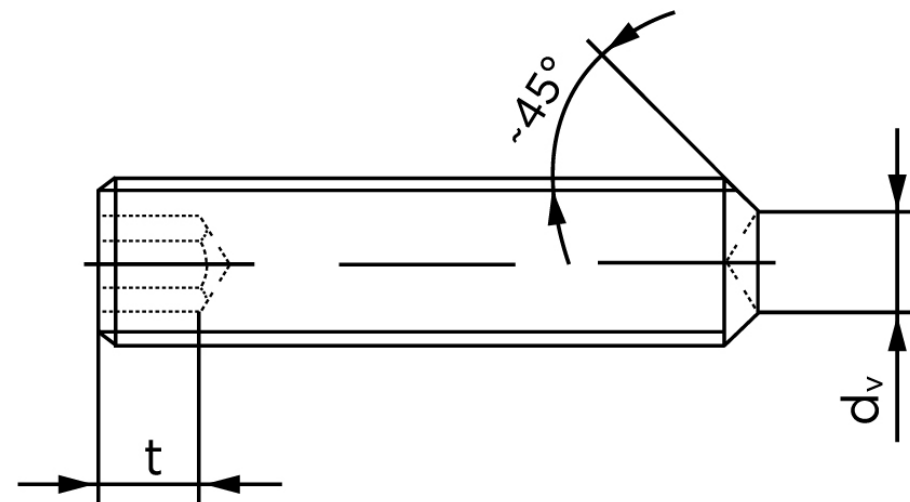

Pinolskrue M/Krater ISO 4029 Rustfri-Syref M12x50 (25 Stk)

SKU: 040299400120050

GTIN: 4051426094292

Norm	ISO 4029
Dimensions	12
s	6
d_v max.	8
t₁	4,8
t₂	8
Bemærkning	t₁ for l over den striplede linje t₂ for l under den striplede linje
Mere info om ISO 4029	ISO 4029

Bemærk disse data er vejledende, og informationerne skal anses som vejledende, Bolte.dk stiller ingen garanti eller kan stilles til ansvar for overstående datatabel. Er du i tvivl så kontakt os på 75154999.

Vil du vide mere om dette produkt
Forespørg pris her