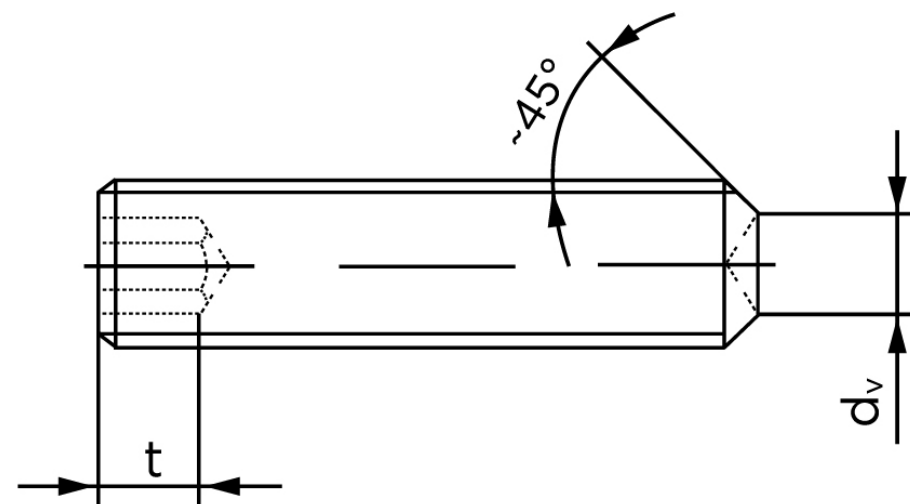

Pinolskrue M/Krater ISO 4029 Rustfri-Syref M12x60 (10 Stk)

SKU: 040299409120060

GTIN: 4051427138209

Norm	ISO 4029
Dimensions	12
s	6
d_v max.	8
t₁	4,8
t₂	8
Bemærkning	t₁ for l over den striplede linje t₂ for l under den striplede linje
Mere info om ISO 4029	ISO 4029

Bemærk disse data er vejledende, og informationerne skal anses som vejledende, Bolte.dk stiller ingen garanti eller kan stilles til ansvar for overstående datatabel. Er du i tvivl så kontakt os på 75154999.

Vil du vide mere om dette produkt
Forespørg pris her