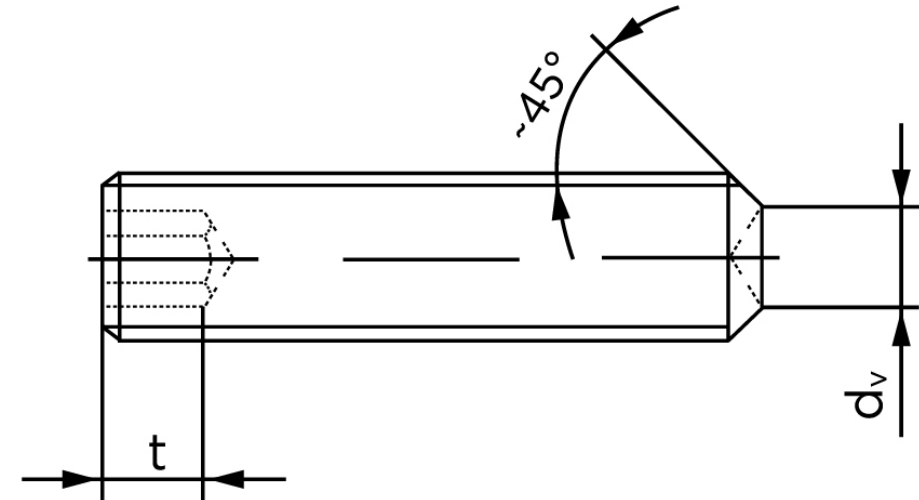

Pinolskrue M/Krater ISO 4029 Ubehandlet S M12x70 (50 Stk)

SKU: 040292000120070

GTIN: 4051426091819

Norm	ISO 4029
Dimensions	12
s	6
d_v max.	8
t₁	4,8
t₂	8
Bemærkning	t₁ for l over den striplede linje t₂ for l under den striplede linje
Mere info om ISO 4029	ISO 4029

Bemærk disse data er vejledende, og informationerne skal anses som vejledende, Bolte.dk stiller ingen garanti eller kan stilles til ansvar for overstående datatabel. Er du i tvivl så kontakt os på 75154999.

Vil du vide mere om dette produkt
Forespørg pris her