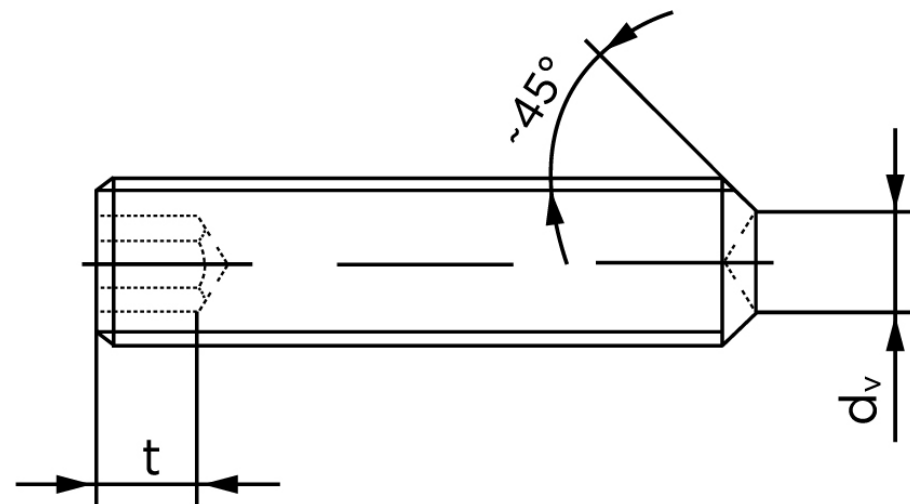

Pinolskrue M/Krater ISO 4029 Ubehandlet S M12x80 (50 Stk)

SKU: 040292000120080

GTIN: 4051426091826

Norm	ISO 4029
Dimensions	12
s	6
d_v max.	8
t₁	4,8
t₂	8
Bemærkning	t₁ for l over den striplede linje t₂ for l under den striplede linje
Mere info om ISO 4029	ISO 4029

Bemærk disse data er vejledende, og informationerne skal anses som vejledende, Bolte.dk stiller ingen garanti eller kan stilles til ansvar for overstående datatabel. Er du i tvivl så kontakt os på 75154999.

Vil du vide mere om dette produkt
Forespørg pris her