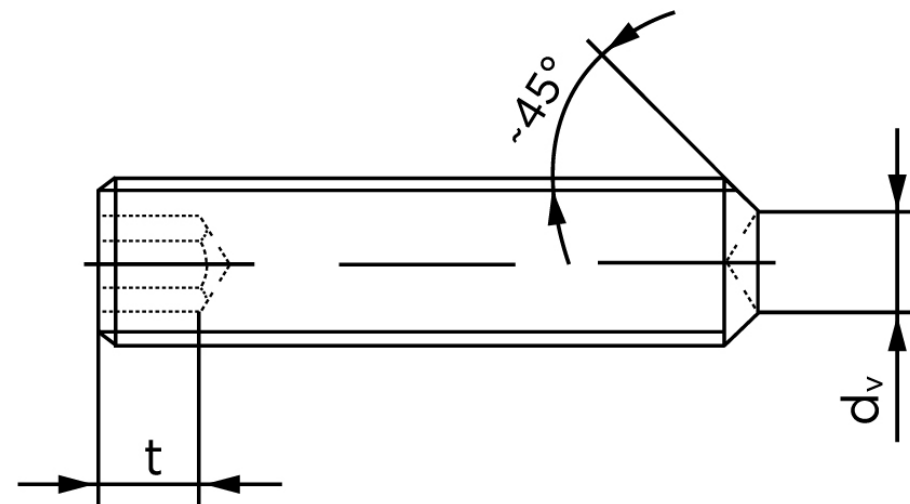

Pinolskrue M/Krater ISO 4029 Rustfri A1/A2 (10 Stk)

SKU: 040299100160016

GTIN: 4051426607034

Norm	ISO 4029
Dimensions	16
s	8
d_v max.	10
t₁	6,4
t₂	10
Bemærkning	t₁ for l over den striplede linje t₂ for l under den striplede linje
Mere info om ISO 4029	ISO 4029

Bemærk disse data er vejledende, og informationerne skal anses som vejledende, Bolte.dk stiller ingen garanti eller kan stilles til ansvar for overstående datatabel. Er du i tvivl så kontakt os på 75154999.

Vil du vide mere om dette produkt
Forespørg pris her