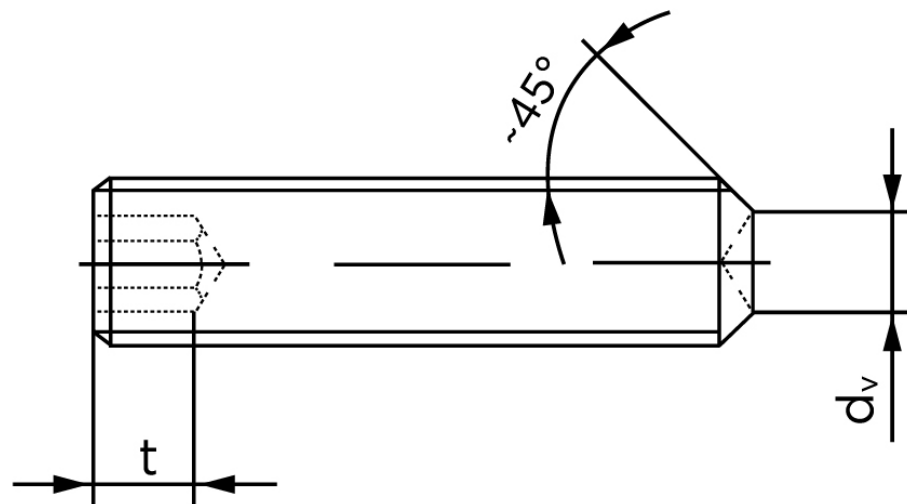

Pinolskrue M/Krater ISO 4029 Ubehandlet S M16x20 (100 Stk)

SKU: 040292000160020

GTIN: 4051426091901

Norm	ISO 4029
Dimensions	16
s	8
d_v max.	10
t₁	6,4
t₂	10
Bemærkning	t₁ for l over den striplede linje t₂ for l under den striplede linje
Mere info om ISO 4029	ISO 4029

Bemærk disse data er vejledende, og informationerne skal anses som vejledende, Bolte.dk stiller ingen garanti eller kan stilles til ansvar for overstående datatabel. Er du i tvivl så kontakt os på 75154999.

Vil du vide mere om dette produkt
Forespørg pris her