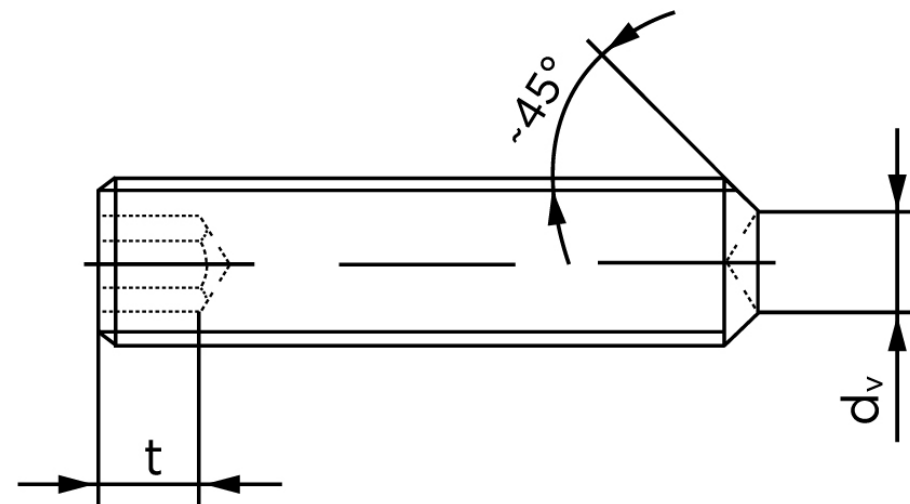

Pinolskrue M/Krater ISO 4029 Ubehandlet S Med Fingevind M16x1,5x30 (100 Stk)

SKU: 040292050161030

GTIN: 4051426606396

Norm	ISO 4029
Dimensions	16
s	8
d_v max.	10
t₁	6,4
t₂	10
Bemærkning	t₁ for l over den striplede linje t₂ for l under den striplede linje
Mere info om ISO 4029	ISO 4029

Bemærk disse data er vejledende, og informationerne skal anses som vejledende, Bolte.dk stiller ingen garanti eller kan stilles til ansvar for overstående datatabel. Er du i tvivl så kontakt os på 75154999.

Vil du vide mere om dette produkt
Forespørg pris her