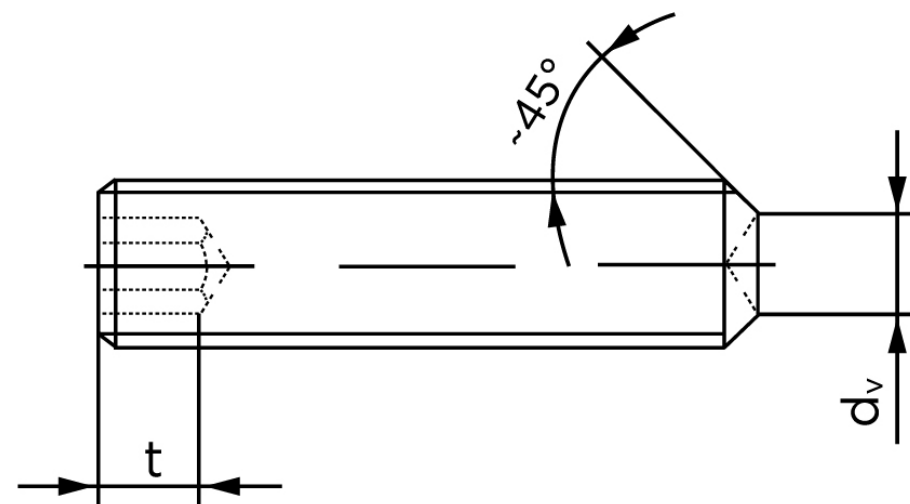

Pinolskrue M/Krater ISO 4029 Rustfri-Syref M16x35 (10 Stk)

SKU: 040299400160035

GTIN: 4051426094339

Norm	ISO 4029
Dimensions	16
s	8
d_v max.	10
t₁	6,4
t₂	10
Bemærkning	t₁ for l over den striplede linje t₂ for l under den striplede linje
Mere info om ISO 4029	ISO 4029

Bemærk disse data er vejledende, og informationerne skal anses som vejledende, Bolte.dk stiller ingen garanti eller kan stilles til ansvar for overstående datatabel. Er du i tvivl så kontakt os på 75154999.

Vil du vide mere om dette produkt
Forespørg pris her