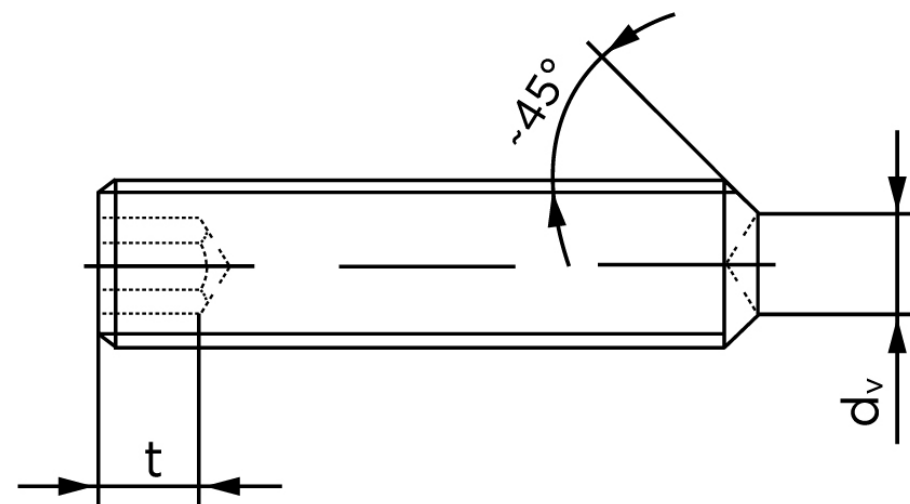

Pinolskrue M/Krater ISO 4029 Rustfri-Syref M16x40 (10 Stk)

SKU: 040299400160040

GTIN: 4051426094346

Norm	ISO 4029
Dimensions	16
s	8
d_v max.	10
t₁	6,4
t₂	10
Bemærkning	t₁ for l over den striplede linje t₂ for l under den striplede linje
Mere info om ISO 4029	ISO 4029

Bemærk disse data er vejledende, og informationerne skal anses som vejledende, Bolte.dk stiller ingen garanti eller kan stilles til ansvar for overstående datatabel. Er du i tvivl så kontakt os på 75154999.

Vil du vide mere om dette produkt
Forespørg pris her