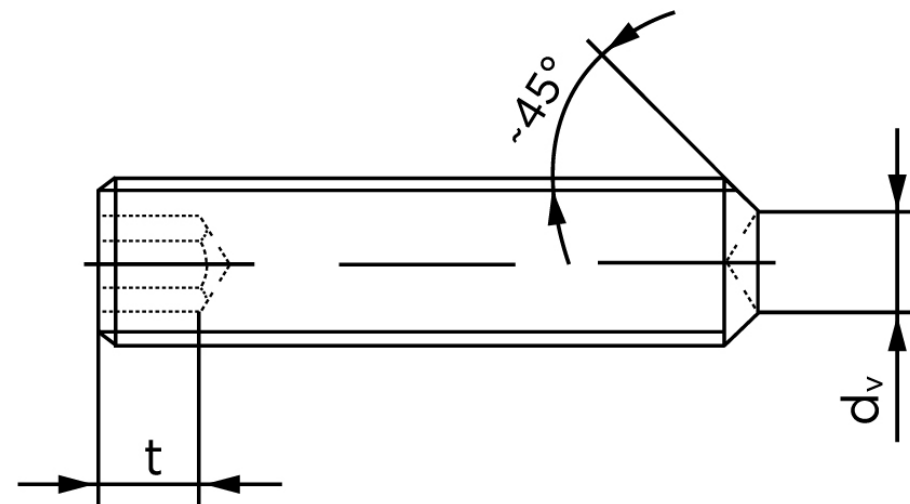

Pinolskrue M/Krater ISO 4029 Ubehandlet S M16x50 (50 Stk)

SKU: 040292000160050

GTIN: 4051426091956

Norm	ISO 4029
Dimensions	16
s	8
d_v max.	10
t₁	6,4
t₂	10
Bemærkning	t₁ for l over den striplede linje t₂ for l under den striplede linje
Mere info om ISO 4029	ISO 4029

Bemærk disse data er vejledende, og informationerne skal anses som vejledende, Bolte.dk stiller ingen garanti eller kan stilles til ansvar for overstående datatabel. Er du i tvivl så kontakt os på 75154999.

Vil du vide mere om dette produkt
Forespørg pris her