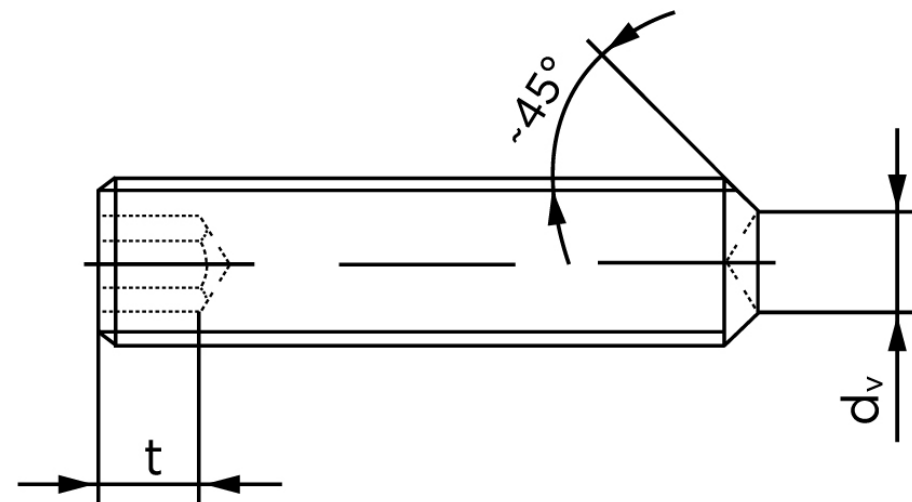

Pinolskrue M/Krater ISO 4029 Ubehandlet S M16x70 (50 Stk)

SKU: 040292000160070

GTIN: 4051426091987

Norm	ISO 4029
Dimensions	16
s	8
d_v max.	10
t₁	6,4
t₂	10
Bemærkning	t₁ for l over den striplede linje t₂ for l under den striplede linje
Mere info om ISO 4029	ISO 4029

Bemærk disse data er vejledende, og informationerne skal anses som vejledende, Bolte.dk stiller ingen garanti eller kan stilles til ansvar for overstående datatabel. Er du i tvivl så kontakt os på 75154999.

Vil du vide mere om dette produkt
Forespørg pris her