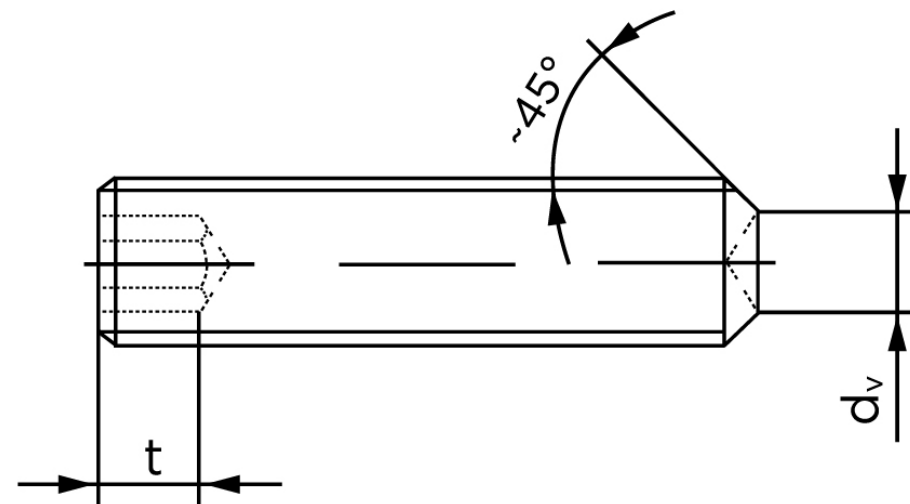

Pinolskrue M/Krater ISO 4029 Ubehandlet S M20x20 (100 Stk)

SKU: 040292000200020

GTIN: 4051426092021

Norm	ISO 4029
Dimensions	20
s	10
d_v max.	14
t₁	8
t₂	12
Bemærkning	t₁ for I over den striplede linje t₂ for I under den striplede linje
Mere info om ISO 4029	ISO 4029

Bemærk disse data er vejledende, og informationerne skal anses som vejledende, Bolte.dk stiller ingen garanti eller kan stilles til ansvar for overstående datatabel. Er du i tvivl så kontakt os på 75154999.

Vil du vide mere om dette produkt
Forespørg pris her