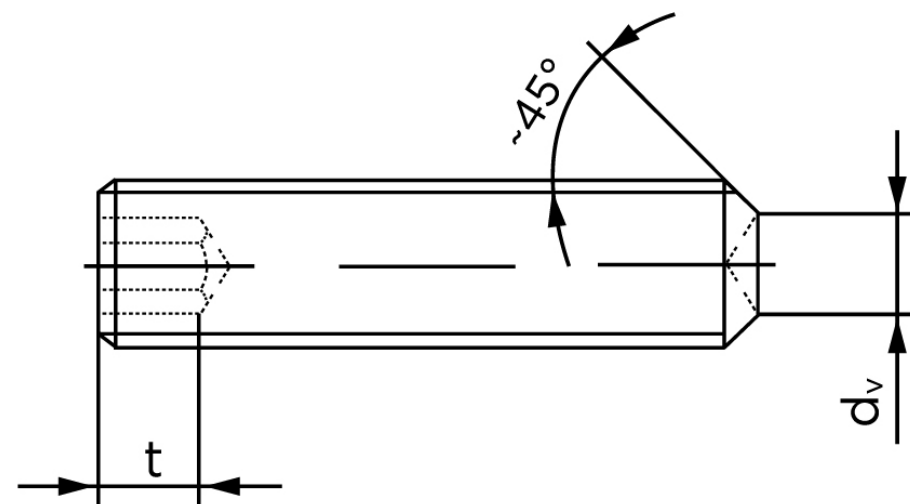

Pinolskrue M/Krater ISO 4029 Ubehandlet S M20x90 (25 Stk)

SKU: 040292000200090

GTIN: 4051426092120

Norm	ISO 4029
Dimensions	20
s	10
d_v max.	14
t₁	8
t₂	12
Bemærkning	t₁ for l over den striplede linje t₂ for l under den striplede linje
Mere info om ISO 4029	ISO 4029

Bemærk disse data er vejledende, og informationerne skal anses som vejledende, Bolte.dk stiller ingen garanti eller kan stilles til ansvar for overstående datatabel. Er du i tvivl så kontakt os på 75154999.

Vil du vide mere om dette produkt
Forespørg pris her