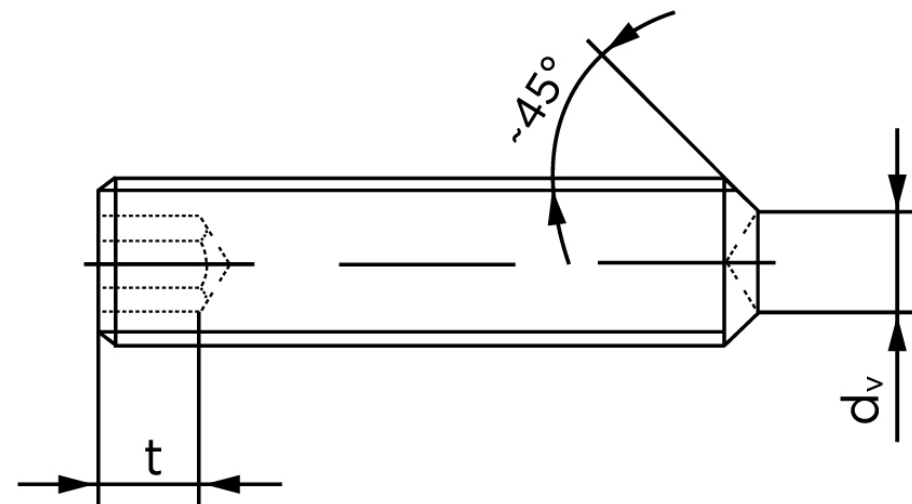

Pinolskrue M/Krater ISO 4029 Ubehandlet S M24x30 (50 Stk)

SKU: 040292000240030

GTIN: 4051426092137

Norm	ISO 4029
Dimensions	24
s	12
d_v max.	16
t₁	10
t₂	15
Bemærkning	t₁ for l over den striplede linje t₂ for l under den striplede linje
Mere info om ISO 4029	ISO 4029

Bemærk disse data er vejledende, og informationerne skal anses som vejledende, Bolte.dk stiller ingen garanti eller kan stilles til ansvar for overstående datatabel. Er du i tvivl så kontakt os på 75154999.

Vil du vide mere om dette produkt
Forespørg pris her