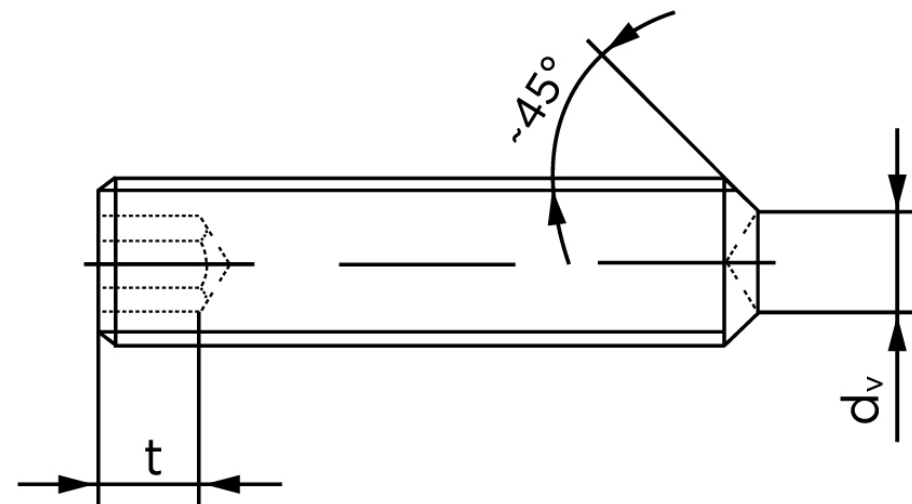

Pinolskrue M/Krater ISO 4029 Ubehandlet S M24x35 (50 Stk)

SKU: 040292000240035

GTIN: 4051426092144

Norm	ISO 4029
Dimensions	24
s	12
d_v max.	16
t₁	10
t₂	15
Bemærkning	t₁ for l over den striplede linje t₂ for l under den striplede linje
Mere info om ISO 4029	ISO 4029

Bemærk disse data er vejledende, og informationerne skal anses som vejledende, Bolte.dk stiller ingen garanti eller kan stilles til ansvar for overstående datatabel. Er du i tvivl så kontakt os på 75154999.

Vil du vide mere om dette produkt
Forespørg pris her