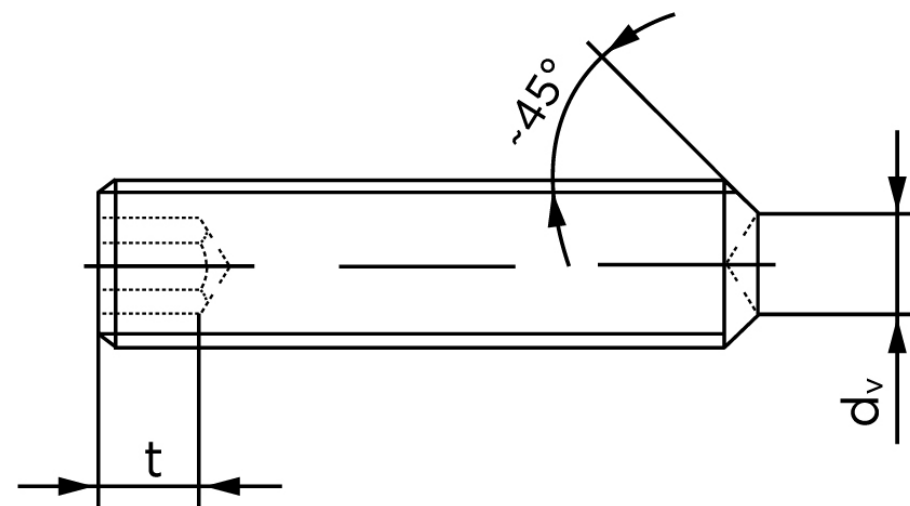

Pinolskrue M/Krater ISO 4029 Ubehandlet S M24x70 (25 Stk)

SKU: 040292000240070

GTIN: 4051426092182

Norm	ISO 4029
Dimensions	24
s	12
d_v max.	16
t₁	10
t₂	15
Bemærkning	t₁ for l over den striplede linje t₂ for l under den striplede linje
Mere info om ISO 4029	ISO 4029

Bemærk disse data er vejledende, og informationerne skal anses som vejledende, Bolte.dk stiller ingen garanti eller kan stilles til ansvar for overstående datatabel. Er du i tvivl så kontakt os på 75154999.

Vil du vide mere om dette produkt
Forespørg pris her