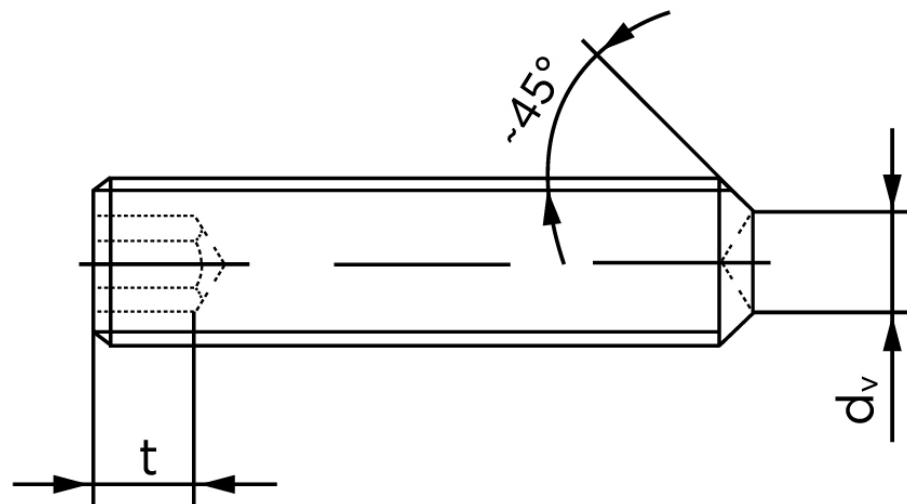

Pinolskrue M/Krater ISO 4029 Ubehandlet S M2,5x5 (500 Stk)

SKU: 040292000025005

GTIN: 4051426090812

Norm	ISO 4029
Dimensions	2,5
s	1,3
d_v max.	1,2
t₁	1,2
t₂	2
Bemærkning	t₁ for l over den striplede linje t₂ for l under den striplede linje
Mere info om ISO 4029	ISO 4029

Bemærk disse data er vejledende, og informationerne skal anses som vejledende, Bolte.dk stiller ingen garanti eller kan stilles til ansvar for overstående datatabel. Er du i tvivl så kontakt os på 75154999.

Vil du vide mere om dette produkt
Forespørg pris her