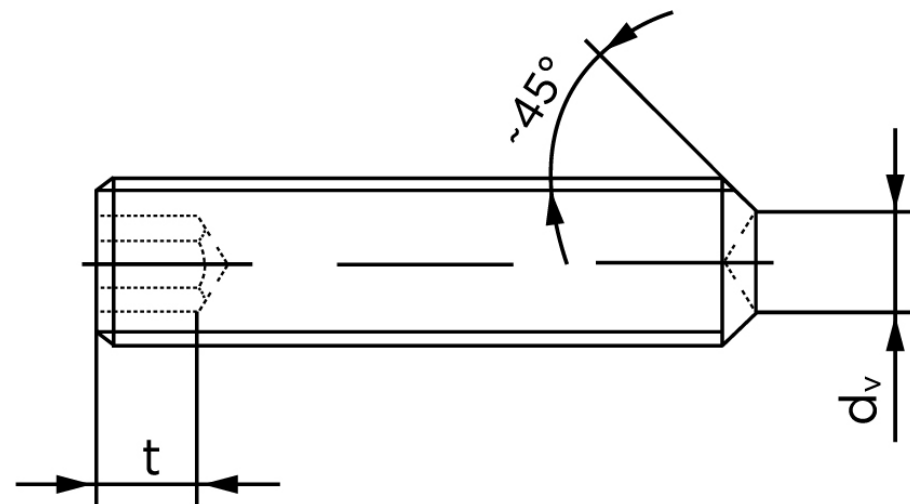

Pinolskrue M/Krater ISO 4029 Ubehandlet S M2,5x6 (100 Stk)

SKU: 040292009025006

GTIN: 4051427134980

Norm	ISO 4029
Dimensions	2,5
s	1,3
d_v max.	1,2
t₁	1,2
t₂	2
Bemærkning	t₁ for l over den striplede linje t₂ for l under den striplede linje
Mere info om ISO 4029	ISO 4029

Bemærk disse data er vejledende, og informationerne skal anses som vejledende, Bolte.dk stiller ingen garanti eller kan stilles til ansvar for overstående datatabel. Er du i tvivl så kontakt os på 75154999.

Vil du vide mere om dette produkt
Forespørg pris her