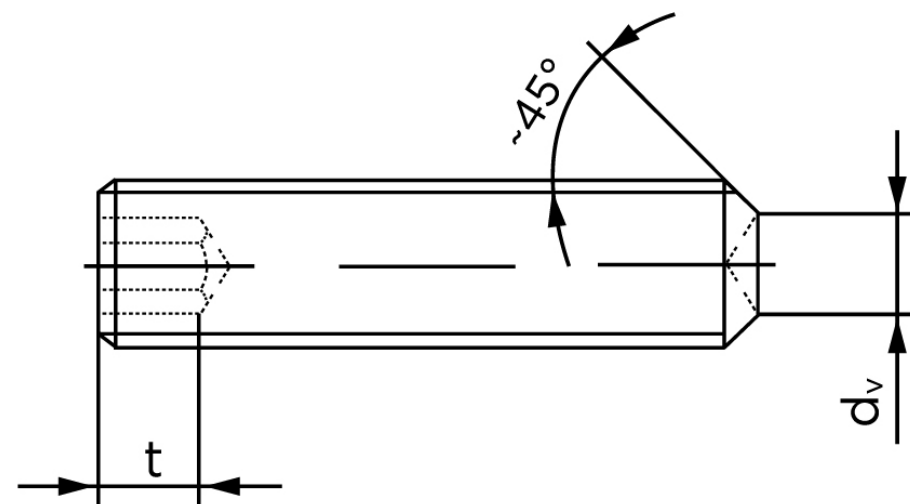

Pinolskrue M/Krater ISO 4029 Rustfri A1/A2 (Stk)

SKU: 040299100020003

GTIN: 4051426092779

Norm	ISO 4029
Dimensions	2
s	0,9
d_v max.	1
t₁	0,8
t₂	1,7
Bemærkning	t₁ for l over den striplede linje t₂ for l under den striplede linje
Mere info om ISO 4029	ISO 4029

Bemærk disse data er vejledende, og informationerne skal anses som vejledende, Bolte.dk stiller ingen garanti eller kan stilles til ansvar for overstående datatabel. Er du i tvivl så kontakt os på 75154999.

Vil du vide mere om dette produkt
Forespørg pris her