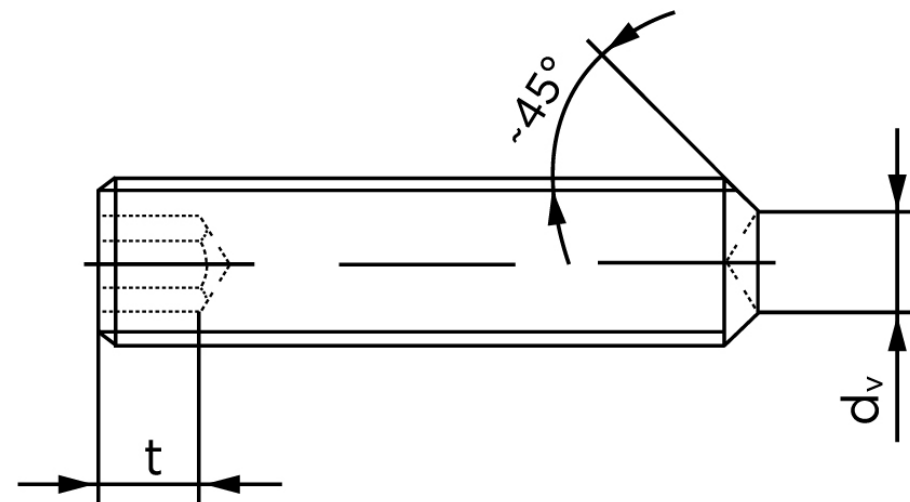

Pinolskrue M/Krater ISO 4029 Rustfri A1/A2 Stk)

SKU: 040299109020004

GTIN: 4051427135031

Norm	ISO 4029
Dimensions	2
s	0,9
d_v max.	1
t₁	0,8
t₂	1,7
Bemærkning	t₁ for l over den striplede linje t₂ for l under den striplede linje
Mere info om ISO 4029	ISO 4029

Bemærk disse data er vejledende, og informationerne skal anses som vejledende, Bolte.dk stiller ingen garanti eller kan stilles til ansvar for overstående datatabel. Er du i tvivl så kontakt os på 75154999.

Vil du vide mere om dette produkt
Forespørg pris her