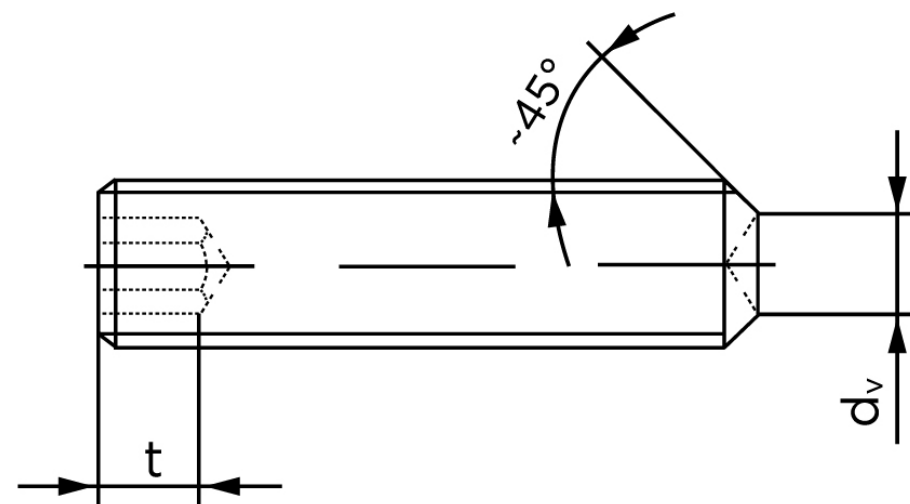

Pinolskrue M/Krater ISO 4029 Rustfri-Syref

(50 Stk)

SKU: 040299409020005

GTIN: 4051427135093

Norm	ISO 4029
Dimensions	2
s	0,9
d_v max.	1
t₁	0,8
t₂	1,7
Bemærkning	t₁ for l over den striplede linje t₂ for l under den striplede linje
Mere info om ISO 4029	ISO 4029

Bemærk disse data er vejledende, og informationerne skal anses som vejledende, Bolte.dk stiller ingen garanti eller kan stilles til ansvar for overstående datatabel. Er du i tvivl så kontakt os på 75154999.

Vil du vide mere om dette produkt
Forespørg pris her