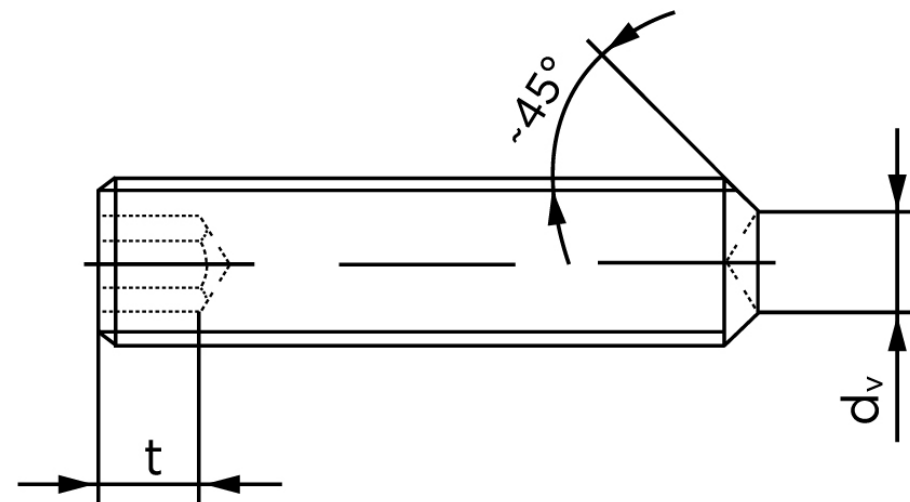

Pinolskrue M/Krater ISO 4029 Rustfri-Syref M3x10 (500 Stk)

SKU: 040299400030010

GTIN: 4051426607157

Norm	ISO 4029
Dimensions	3
s	1,5
d_v max.	1,4
t₁	1,2
t₂	2
Bemærkning	t₁ for I over den striplede linje t₂ for I under den striplede linje
Mere info om ISO 4029	ISO 4029

Bemærk disse data er vejledende, og informationerne skal anses som vejledende, Bolte.dk stiller ingen garanti eller kan stilles til ansvar for overstående datatabel. Er du i tvivl så kontakt os på 75154999.

Vil du vide mere om dette produkt
Forespørg pris her