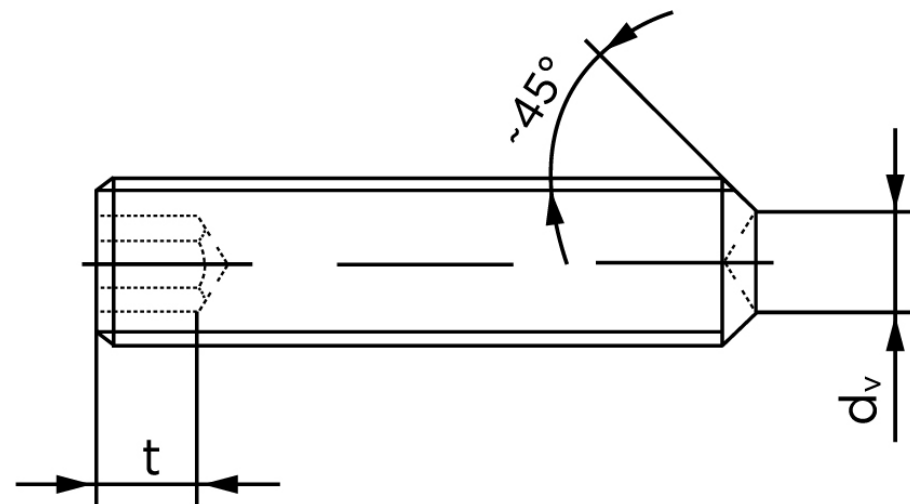

Pinolskrue M/Krater ISO 4029 Ubehandlet S M3x12 (1000 Stk)

SKU: 040292000030012

GTIN: 4051426090911

Norm	ISO 4029
Dimensions	3
s	1,5
d_v max.	1,4
t₁	1,2
t₂	2
Bemærkning	t₁ for l over den striplede linje t₂ for l under den striplede linje
Mere info om ISO 4029	ISO 4029

Bemærk disse data er vejledende, og informationerne skal anses som vejledende, Bolte.dk stiller ingen garanti eller kan stilles til ansvar for overstående datatabel. Er du i tvivl så kontakt os på 75154999.

Vil du vide mere om dette produkt
Forespørg pris her