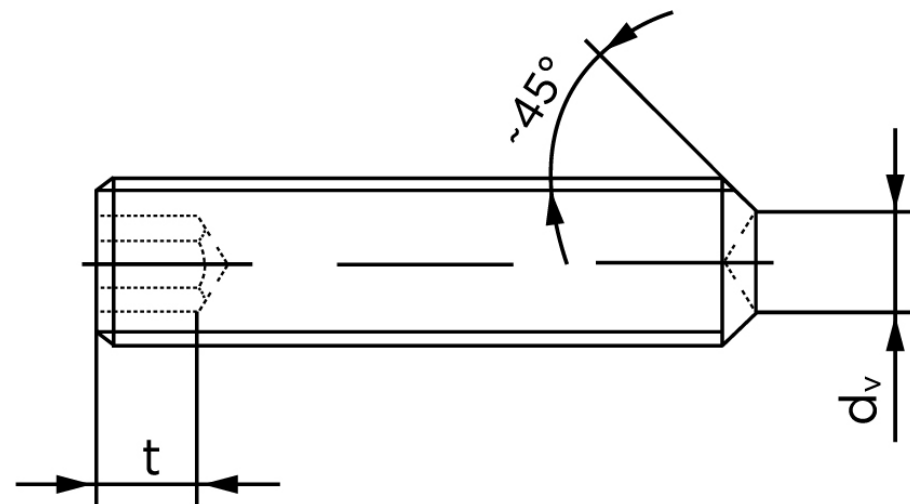

Pinolskrue M/Krater ISO 4029 Ubehandlet S M3x12 (200 Stk)

SKU: 040292009030012

GTIN: 4051427135215

Norm	ISO 4029
Dimensions	3
s	1,5
d_v max.	1,4
t₁	1,2
t₂	2
Bemærkning	t₁ for l over den striplede linje t₂ for l under den striplede linje
Mere info om ISO 4029	ISO 4029

Bemærk disse data er vejledende, og informationerne skal anses som vejledende, Bolte.dk stiller ingen garanti eller kan stilles til ansvar for overstående datatabel. Er du i tvivl så kontakt os på 75154999.

Vil du vide mere om dette produkt
Forespørg pris her