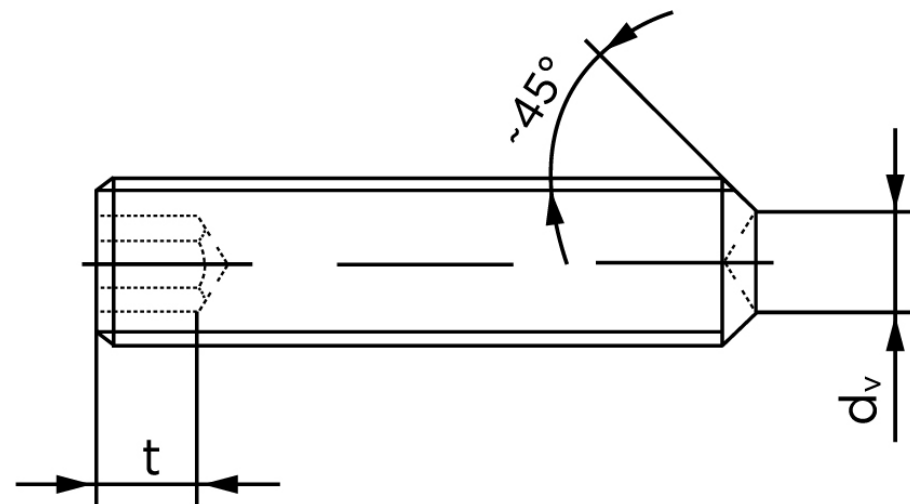

Pinolskrue M/Krater ISO 4029 Elforzinket S M3x12 (1000 Stk)

SKU: 040292100030012

GTIN: 4051426606532

Norm	ISO 4029
Dimensions	3
s	1,5
d_v max.	1,4
t₁	1,2
t₂	2
Bemærkning	t₁ for l over den striplede linje t₂ for l under den striplede linje
Mere info om ISO 4029	ISO 4029

Bemærk disse data er vejledende, og informationerne skal anses som vejledende, Bolte.dk stiller ingen garanti eller kan stilles til ansvar for overstående datatabel. Er du i tvivl så kontakt os på 75154999.

Vil du vide mere om dette produkt
Forespørg pris her