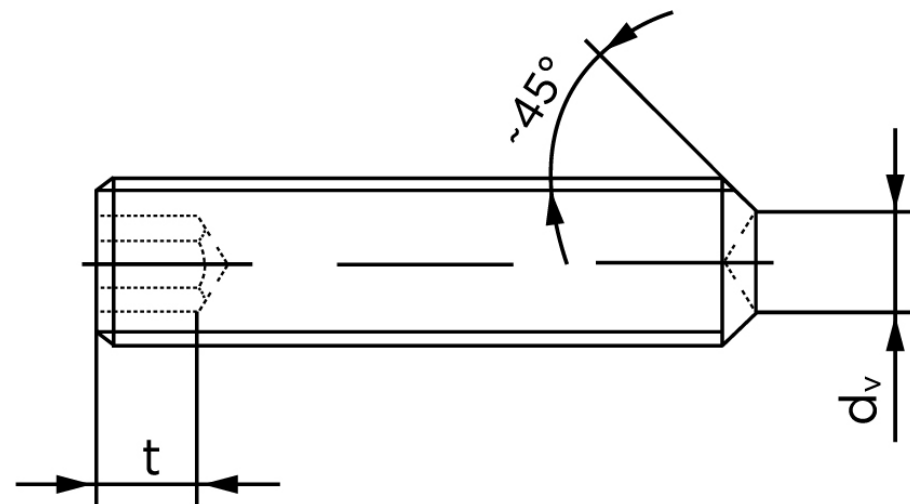

Pinolskrue M/Krater ISO 4029 Ubehandlet S M3x16 (500 Stk)

SKU: 040292000030016

GTIN: 4051426090928

Norm	ISO 4029
Dimensions	3
s	1,5
d_v max.	1,4
t₁	1,2
t₂	2
Bemærkning	t₁ for l over den striplede linje t₂ for l under den striplede linje
Mere info om ISO 4029	ISO 4029

Bemærk disse data er vejledende, og informationerne skal anses som vejledende, Bolte.dk stiller ingen garanti eller kan stilles til ansvar for overstående datatabel. Er du i tvivl så kontakt os på 75154999.

Vil du vide mere om dette produkt
Forespørg pris her