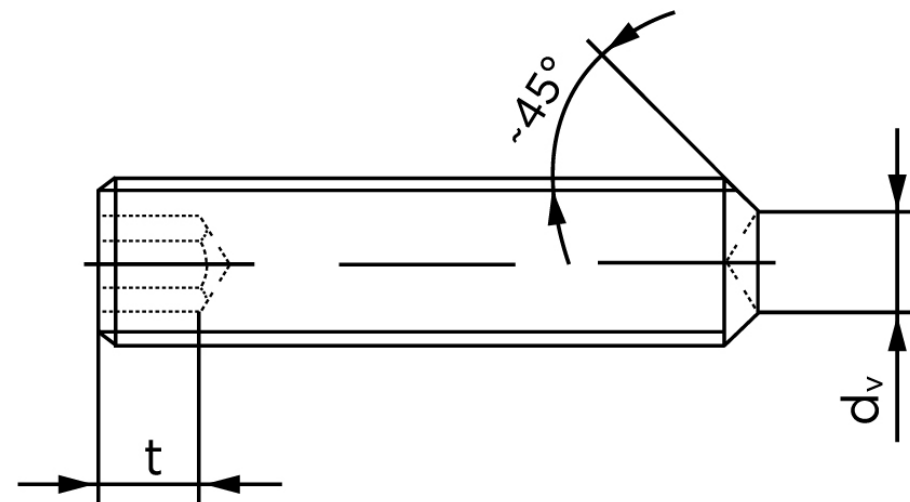

Pinolskrue M/Krater ISO 4029 Ubehandlet S M3x20 (200 Stk)

SKU: 040292009030020

GTIN: 4051427135246

Norm	ISO 4029
Dimensions	3
s	1,5
d_v max.	1,4
t₁	1,2
t₂	2
Bemærkning	t₁ for l over den striplede linje t₂ for l under den striplede linje
Mere info om ISO 4029	ISO 4029

Bemærk disse data er vejledende, og informationerne skal anses som vejledende, Bolte.dk stiller ingen garanti eller kan stilles til ansvar for overstående datatabel. Er du i tvivl så kontakt os på 75154999.

Vil du vide mere om dette produkt
Forespørg pris her