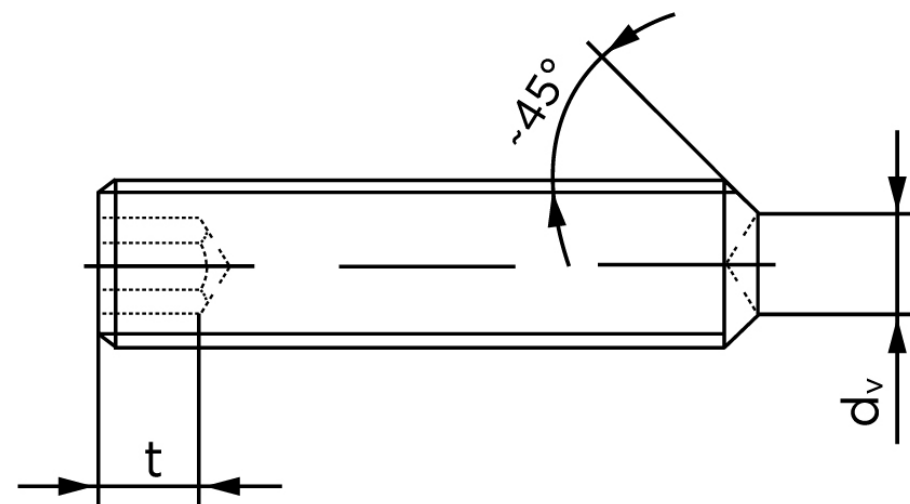

Pinolskrue M/Krater ISO 4029 Rustfri-Syref M3x20 (50 Stk)

SKU: 040299409030020

GTIN: 4051427135529

Norm	ISO 4029
Dimensions	3
s	1,5
d_v max.	1,4
t₁	1,2
t₂	2
Bemærkning	t₁ for l over den striplede linje t₂ for l under den striplede linje
Mere info om ISO 4029	ISO 4029

Bemærk disse data er vejledende, og informationerne skal anses som vejledende, Bolte.dk stiller ingen garanti eller kan stilles til ansvar for overstående datatabel. Er du i tvivl så kontakt os på 75154999.

Vil du vide mere om dette produkt
Forespørg pris her