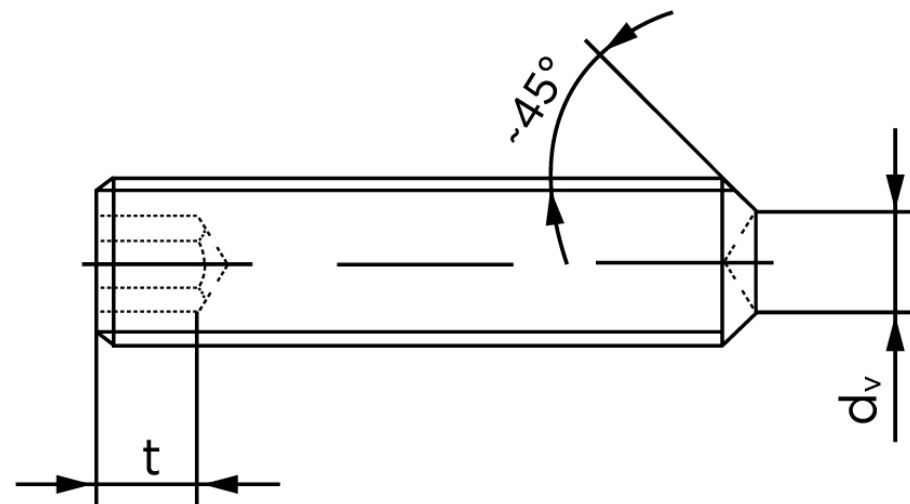

Pinolskrue M/Krater ISO 4029 Elforzinket S M3x3 (1000 Stk)

SKU: 040292100030003

GTIN: 4051426606488

Norm	ISO 4029
Dimensions	3
s	1,5
d_v max.	1,4
t₁	1,2
t₂	2
Bemærkning	t₁ for l over den striplede linje t₂ for l under den striplede linje
Mere info om ISO 4029	ISO 4029

Bemærk disse data er vejledende, og informationerne skal anses som vejledende, Bolte.dk stiller ingen garanti eller kan stilles til ansvar for overstående datatabel. Er du i tvivl så kontakt os på 75154999.

Vil du vide mere om dette produkt
Forespørg pris her