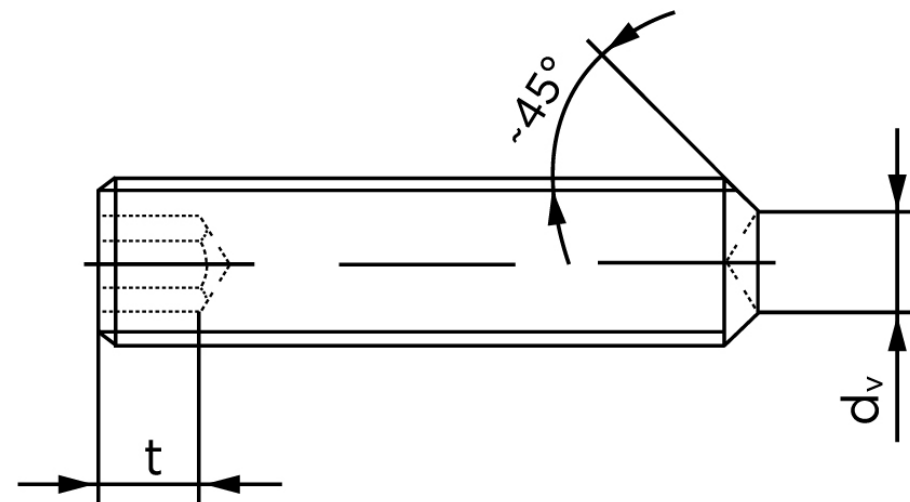

Pinolskrue M/Krater ISO 4029 Ubehandlet S M3x5 (1000 Stk)

SKU: 040292000030005

GTIN: 4051426090874

Norm	ISO 4029
Dimensions	3
s	1,5
d_v max.	1,4
t₁	1,2
t₂	2
Bemærkning	t₁ for l over den striplede linje t₂ for l under den striplede linje
Mere info om ISO 4029	ISO 4029

Bemærk disse data er vejledende, og informationerne skal anses som vejledende, Bolte.dk stiller ingen garanti eller kan stilles til ansvar for overstående datatabel. Er du i tvivl så kontakt os på 75154999.

Vil du vide mere om dette produkt
Forespørg pris her