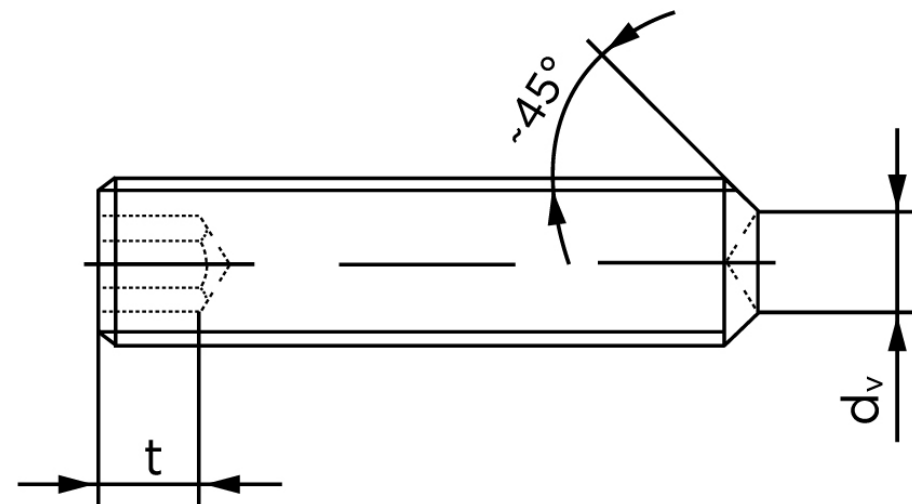

Pinolskrue M/Krater ISO 4029 Ubehandlet S M3x5 (200 Stk)

SKU: 040292009030005

GTIN: 4051427135154

Norm	ISO 4029
Dimensions	3
s	1,5
d_v max.	1,4
t₁	1,2
t₂	2
Bemærkning	t₁ for l over den striplede linje t₂ for l under den striplede linje
Mere info om ISO 4029	ISO 4029

Bemærk disse data er vejledende, og informationerne skal anses som vejledende, Bolte.dk stiller ingen garanti eller kan stilles til ansvar for overstående datatabel. Er du i tvivl så kontakt os på 75154999.

Vil du vide mere om dette produkt
Forespørg pris her