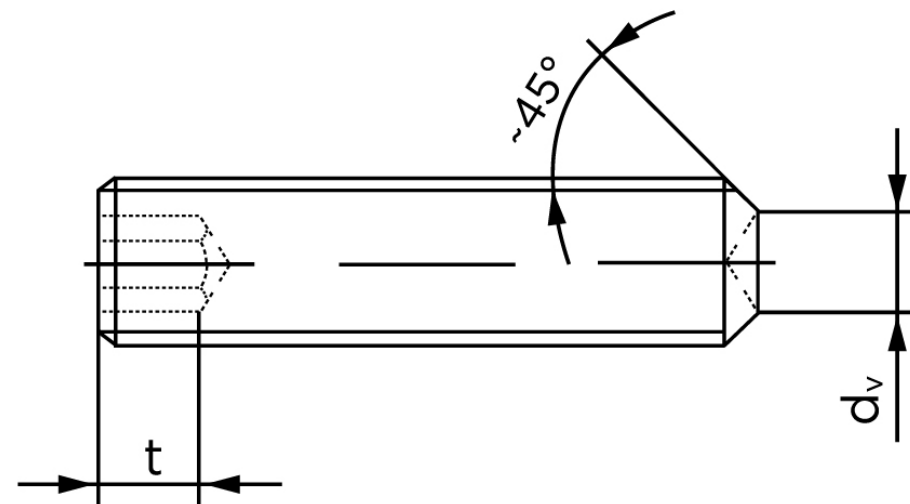

Pinolskrue M/Krater ISO 4029 Elforzinket S M3x5 (200 Stk)

SKU: 040292109030005

GTIN: 4051427135284

Norm	ISO 4029
Dimensions	3
s	1,5
d_v max.	1,4
t₁	1,2
t₂	2
Bemærkning	t₁ for l over den striplede linje t₂ for l under den striplede linje
Mere info om ISO 4029	ISO 4029

Bemærk disse data er vejledende, og informationerne skal anses som vejledende, Bolte.dk stiller ingen garanti eller kan stilles til ansvar for overstående datatabel. Er du i tvivl så kontakt os på 75154999.

Vil du vide mere om dette produkt
Forespørg pris her