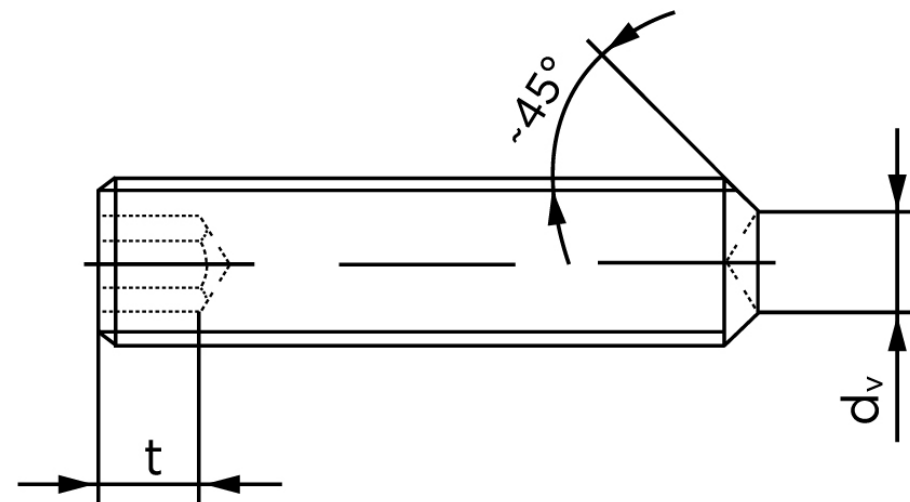

Pinolskrue M/Krater ISO 4029 Elforzinket S M3x6 (1000 Stk)

SKU: 040292100030006

GTIN: 4051426606501

Norm	ISO 4029
Dimensions	3
s	1,5
d_v max.	1,4
t₁	1,2
t₂	2
Bemærkning	t₁ for l over den striplede linje t₂ for l under den striplede linje
Mere info om ISO 4029	ISO 4029

Bemærk disse data er vejledende, og informationerne skal anses som vejledende, Bolte.dk stiller ingen garanti eller kan stilles til ansvar for overstående datatabel. Er du i tvivl så kontakt os på 75154999.

Vil du vide mere om dette produkt
Forespørg pris her