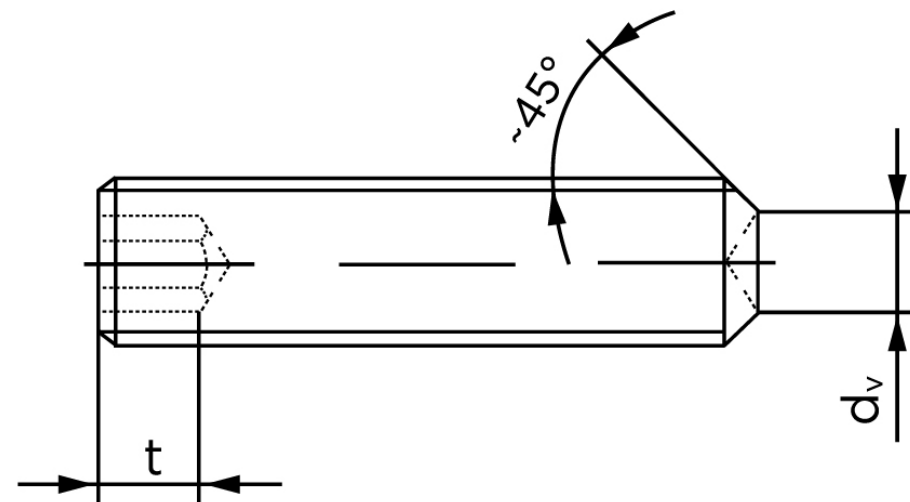

Pinolskrue M/Krater ISO 4029 Rustfri A1/A2 Stk)

SKU: 040299100030006

GTIN: 4051426092885

Norm	ISO 4029
Dimensions	3
s	1,5
d_v max.	1,4
t₁	1,2
t₂	2
Bemærkning	t₁ for l over den striplede linje t₂ for l under den striplede linje
Mere info om ISO 4029	ISO 4029

Bemærk disse data er vejledende, og informationerne skal anses som vejledende, Bolte.dk stiller ingen garanti eller kan stilles til ansvar for overstående datatabel. Er du i tvivl så kontakt os på 75154999.

Vil du vide mere om dette produkt
Forespørg pris her