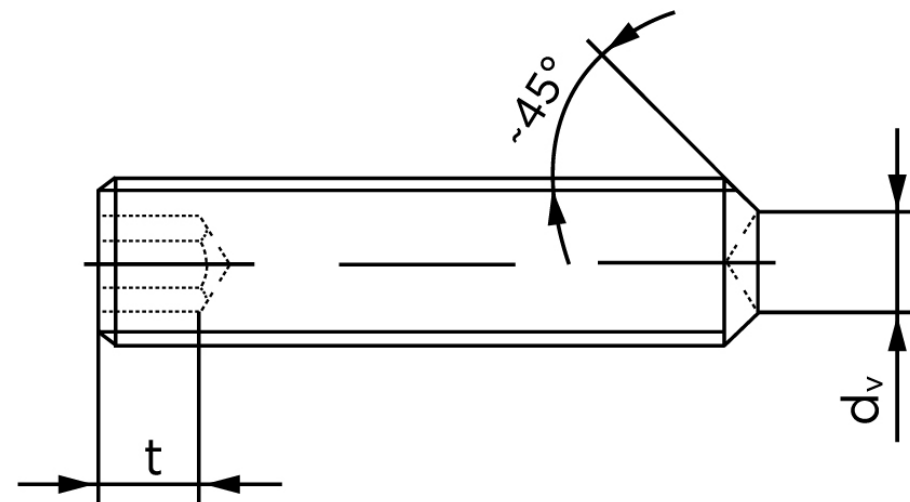

Pinolskrue M/Krater ISO 4029 Rustfri A1/A2 Stk)

SKU: 040299109030006

GTIN: 4051427135383

Norm	ISO 4029
Dimensions	3
s	1,5
d_v max.	1,4
t₁	1,2
t₂	2
Bemærkning	t₁ for l over den striplede linje t₂ for l under den striplede linje
Mere info om ISO 4029	ISO 4029

Bemærk disse data er vejledende, og informationerne skal anses som vejledende, Bolte.dk stiller ingen garanti eller kan stilles til ansvar for overstående datatabel. Er du i tvivl så kontakt os på 75154999.

Vil du vide mere om dette produkt
Forespørg pris her