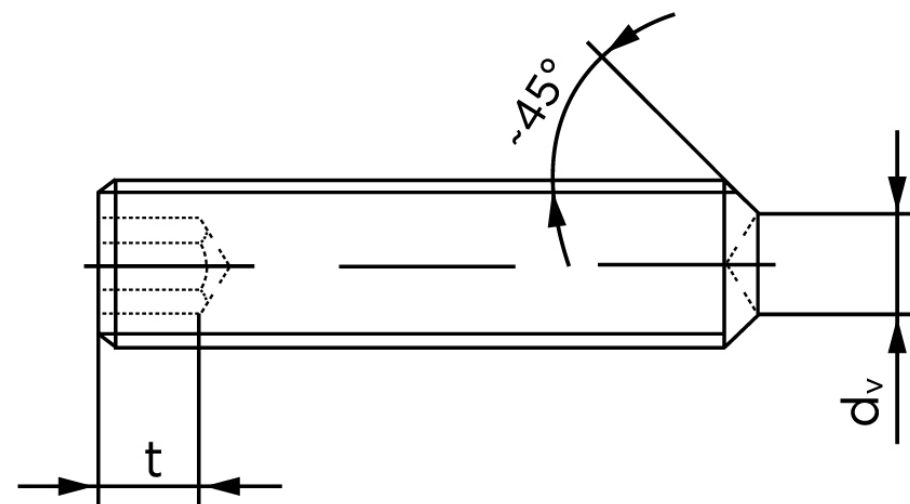

Pinolskrue M/Krater ISO 4029 Rustfri-Syref

(500 Stk)

SKU: 040299400030006

GTIN: 4051426607133

Norm	ISO 4029
Dimensions	3
s	1,5
d_v max.	1,4
t₁	1,2
t₂	2
Bemærkning	t₁ for l over den striplede linje t₂ for l under den striplede linje
Mere info om ISO 4029	ISO 4029

Bemærk disse data er vejledende, og informationerne skal anses som vejledende, Bolte.dk stiller ingen garanti eller kan stilles til ansvar for overstående datatabel. Er du i tvivl så kontakt os på 75154999.

Vil du vide mere om dette produkt
Forespørg pris her