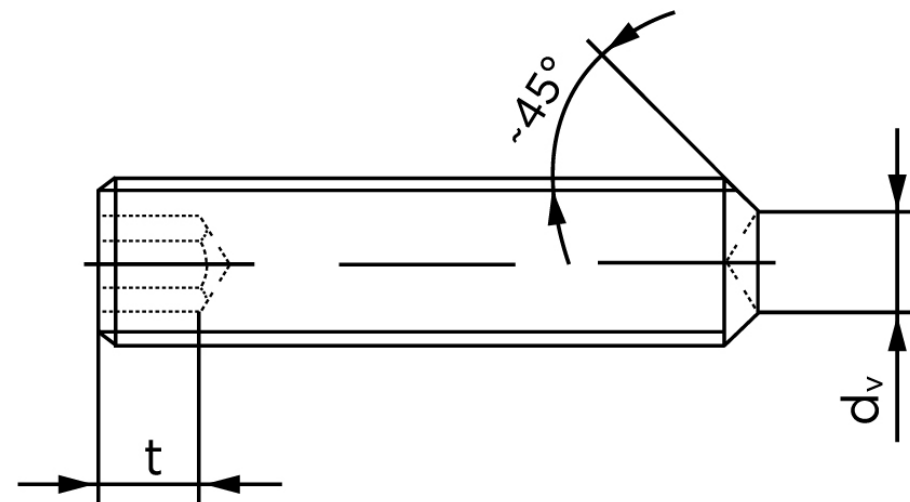

Pinolskrue M/Krater ISO 4029 Rustfri-Syref

(50 Stk)

SKU: 040299409030008

GTIN: 4051427135482

Norm	ISO 4029
Dimensions	3
s	1,5
d_v max.	1,4
t₁	1,2
t₂	2
Bemærkning	t₁ for l over den striplede linje t₂ for l under den striplede linje
Mere info om ISO 4029	ISO 4029

Bemærk disse data er vejledende, og informationerne skal anses som vejledende, Bolte.dk stiller ingen garanti eller kan stilles til ansvar for overstående datatabel. Er du i tvivl så kontakt os på 75154999.

Vil du vide mere om dette produkt
Forespørg pris her