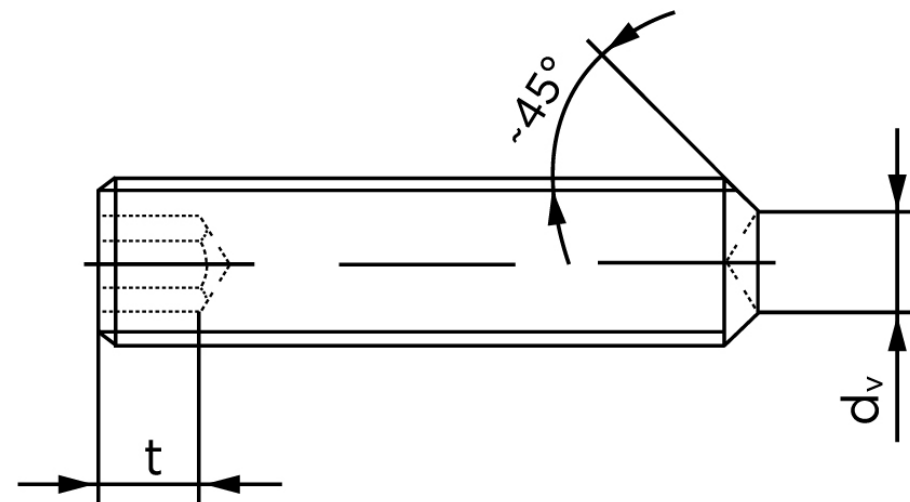

Pinolskrue M/Krater ISO 4029 Ubehandlet S M4x10 (200 Stk)

SKU: 040292009040010

GTIN: 4051427135604

Norm	ISO 4029
Dimensions	4
s	2
d_v max.	2
t₁	1,5
t₂	2,5
Bemærkning	t₁ for l over den striplede linje t₂ for l under den striplede linje
Mere info om ISO 4029	ISO 4029

Bemærk disse data er vejledende, og informationerne skal anses som vejledende, Bolte.dk stiller ingen garanti eller kan stilles til ansvar for overstående datatabel. Er du i tvivl så kontakt os på 75154999.

Vil du vide mere om dette produkt
Forespørg pris her