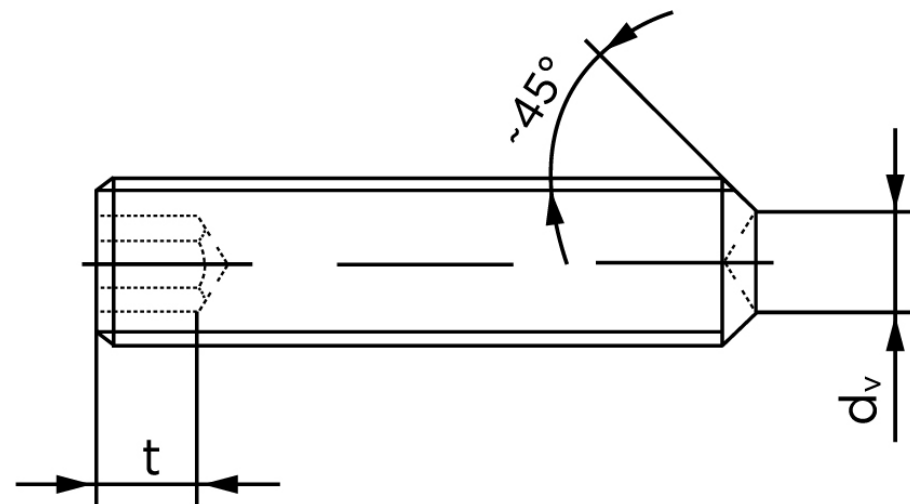

Pinolskrue M/Krater ISO 4029 Ubehandlet S M4x12 (200 Stk)

SKU: 040292009040012

GTIN: 4051427135611

Norm	ISO 4029
Dimensions	4
s	2
d_v max.	2
t₁	1,5
t₂	2,5
Bemærkning	t₁ for l over den striplede linje t₂ for l under den striplede linje
Mere info om ISO 4029	ISO 4029

Bemærk disse data er vejledende, og informationerne skal anses som vejledende, Bolte.dk stiller ingen garanti eller kan stilles til ansvar for overstående datatabel. Er du i tvivl så kontakt os på 75154999.

Vil du vide mere om dette produkt
Forespørg pris her