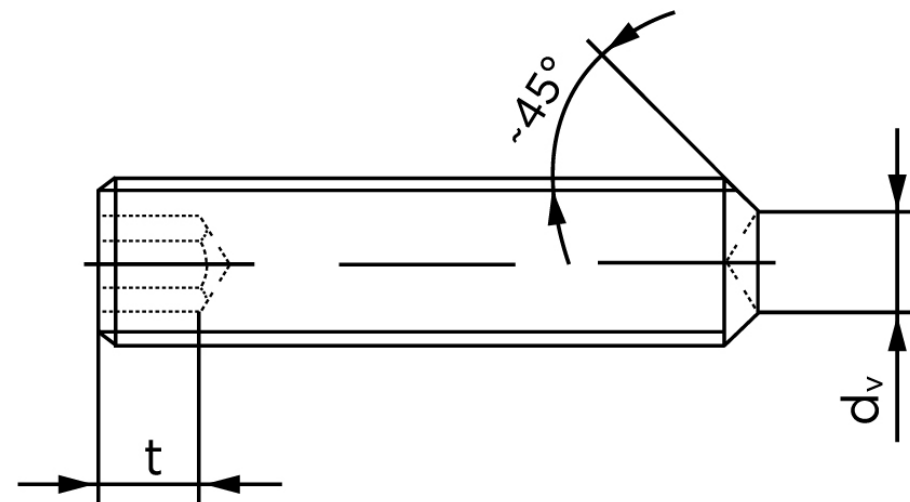

Pinolskrue M/Krater ISO 4029 Rustfri A1/A2 (500 Stk)

SKU: 040299100040012

GTIN: 4051426092984

Norm	ISO 4029
Dimensions	4
s	2
d_v max.	2
t₁	1,5
t₂	2,5
Bemærkning	t₁ for l over den striplede linje t₂ for l under den striplede linje
Mere info om ISO 4029	ISO 4029

Bemærk disse data er vejledende, og informationerne skal anses som vejledende, Bolte.dk stiller ingen garanti eller kan stilles til ansvar for overstående datatabel. Er du i tvivl så kontakt os på 75154999.

Vil du vide mere om dette produkt
Forespørg pris her