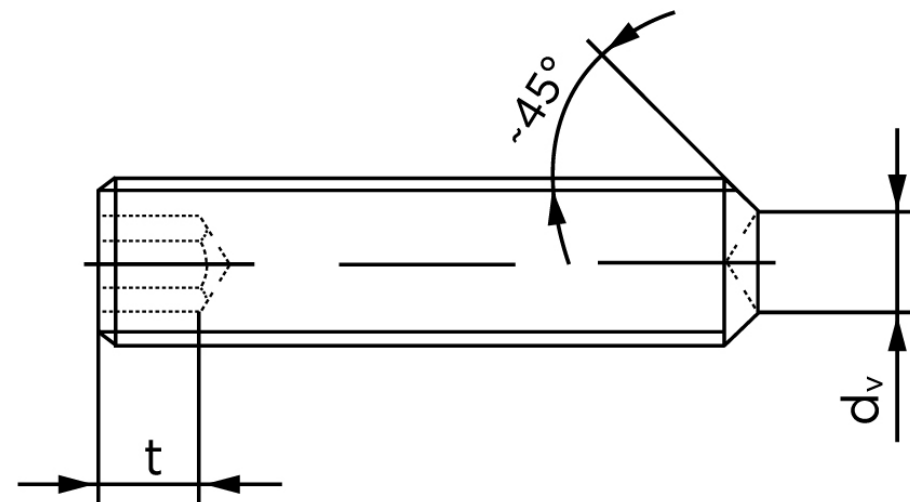

Pinolskrue M/Krater ISO 4029 Rustfri-Syref M4x12 (500 Stk)

SKU: 040299400040012

GTIN: 4051426093752

Norm	ISO 4029
Dimensions	4
s	2
d_v max.	2
t₁	1,5
t₂	2,5
Bemærkning	t₁ for l over den striplede linje t₂ for l under den striplede linje
Mere info om ISO 4029	ISO 4029

Bemærk disse data er vejledende, og informationerne skal anses som vejledende, Bolte.dk stiller ingen garanti eller kan stilles til ansvar for overstående datatabel. Er du i tvivl så kontakt os på 75154999.

Vil du vide mere om dette produkt
Forespørg pris her