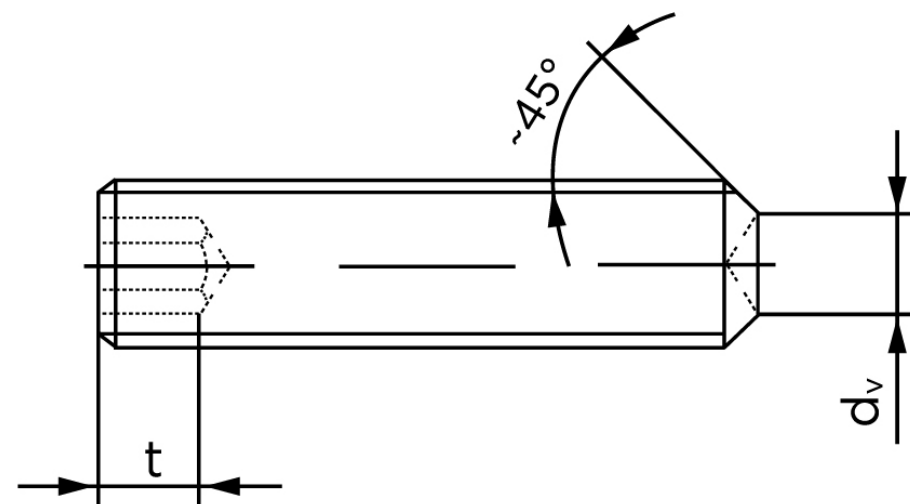

Pinolskrue M/Krater ISO 4029 Rustfri-Syref M4x12 (50 Stk)

SKU: 040299409040012

GTIN: 4051427135918

Norm	ISO 4029
Dimensions	4
s	2
d_v max.	2
t₁	1,5
t₂	2,5
Bemærkning	t₁ for l over den striplede linje t₂ for l under den striplede linje
Mere info om ISO 4029	ISO 4029

Bemærk disse data er vejledende, og informationerne skal anses som vejledende, Bolte.dk stiller ingen garanti eller kan stilles til ansvar for overstående datatabel. Er du i tvivl så kontakt os på 75154999.

Vil du vide mere om dette produkt
Forespørg pris her