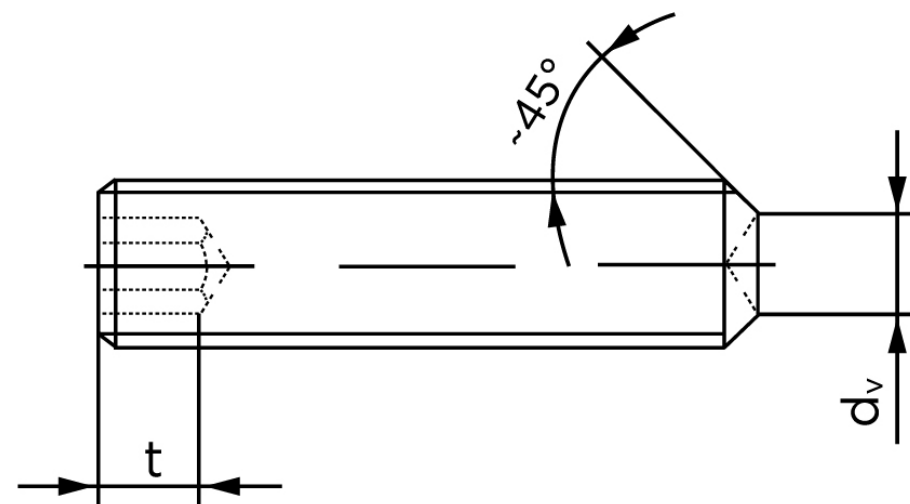

Pinolskrue M/Krater ISO 4029 Ubehandlet S M4x16 (200 Stk)

SKU: 040292009040016

GTIN: 4051427135628

Norm	ISO 4029
Dimensions	4
s	2
d_v max.	2
t₁	1,5
t₂	2,5
Bemærkning	t₁ for l over den striplede linje t₂ for l under den striplede linje
Mere info om ISO 4029	ISO 4029

Bemærk disse data er vejledende, og informationerne skal anses som vejledende, Bolte.dk stiller ingen garanti eller kan stilles til ansvar for overstående datatabel. Er du i tvivl så kontakt os på 75154999.

Vil du vide mere om dette produkt
Forespørg pris her